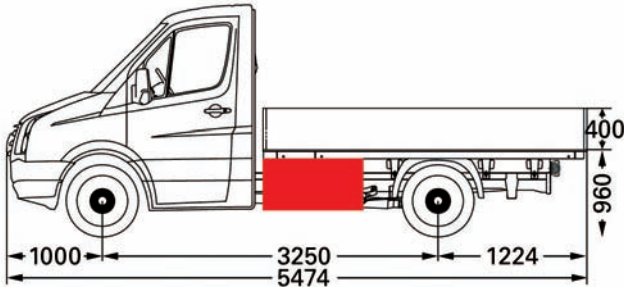

Volkswagen Crafter 35 ab Baujahr August 2006

Crafter 35 Pritschenwagen mit Einzelkabine kurzer Radstand ab Baujahr 8/2006

Radstand 3250 mm

Staubbox vorn links und rechts einsetzbar

Innenmaße: B x T x H = 900 x 465 x 380 mm

Außenmaße: B x T x H = 985 x 500 x 460 mm

Inhalt 150 l, Eigengewicht 15 kg, Zuladung 40 kg

Art.-Nr. STB 020

Art.-Nr. STB 020U (für Fahrzeuge mit Unterfahrschutz)

Radstand 3250 mm

Staubbox vorn links und rechts einsetzbar

Innenmaße: B x T x H = 680 x 465 x 380 mm

Außenmaße: B x T x H = 770 x 510 x 460 mm

Inhalt 90 l, Eigengewicht 10 kg, Zuladung 40 kg

Art.-Nr. STB 021

Art.-Nr. STB 021U (für Fahrzeuge mit Unterfahrschutz)