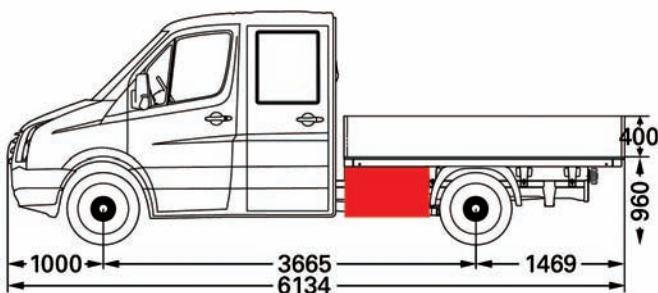

Außenmaße: B x T x H = 985 x 500 x 460 mm

Inhalt 150 l, Eigengewicht 15 kg, Zuladung 40 kg

Art.-Nr. STB 020

Art.-Nr. STB 020U (für Fahrzeuge mit Unterfahrschutz)

Radstand 4325 mm

Staubox vorn links und rechts oder je 2 links und rechts einsetzbar auch mit Art.-Nr. 020 kombinierbar

Innenmaße: B x T x H = 680 x 465 x 380 mm

Außenmaße: B x T x H = 770 x 510 x 460 mm

Inhalt 90 l, Eigengewicht 10 kg, Zuladung 40 kg

Art.-Nr. STB 021

Art.-Nr. STB 021U (für Fahrzeuge mit Unterfahrschutz)

Crafter 35 Pritschenwagen mit Doppelkabine mittlerer Radstand ab Baujahr 8/2006

Radstand 3665 mm

Staubox vorn links und rechts einsetzbar

Innenmaße: B x T x H = 680 x 465 x 380 mm

Außenmaße: B x T x H = 770 x 510 x 460 mm

Inhalt 90 l, Eigengewicht 10 kg, Zuladung 40 kg

Art.-Nr. STB 021