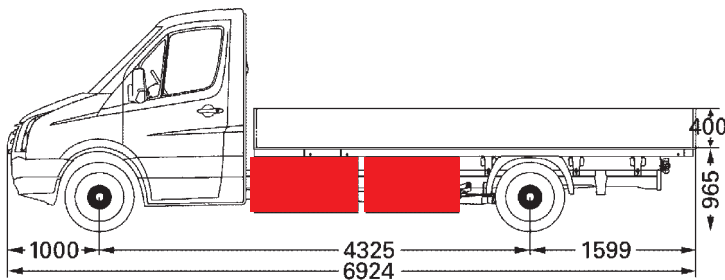

Volkswagen Crafter 35 ab Baujahr August 2006

Crafter 35 Pritschenwagen mit Einzelkabine langer Radstand ab Baujahr 8/2006

Radstand 4325 mm

Staubox vorn links und rechts oder je 2 links und rechts einsetzbar auch mit Art.-Nr. 021 kombinierbar

Innenmaße: B x T x H = 900 x 465 x 380 mm

Außenmaße: B x T x H = 985 x 500 x 460 mm

Inhalt 150 l, Eigengewicht 15 kg, Zuladung 40 kg

Art.-Nr. STB 020

Art.-Nr. STB 020U (für Fahrzeuge mit Unterfahrschutz)

Radstand 4325 mm

Staubox vorn links und rechts oder je 2 links und rechts einsetzbar auch mit Art.-Nr. 020 kombinierbar

Innenmaße: B x T x H = 680 x 465 x 380 mm

Außenmaße: B x T x H = 770 x 510 x 460 mm

Inhalt 90 l, Eigengewicht 10 kg, Zuladung 40 kg

Art.-Nr. STB 021

Art.-Nr. STB 021U (für Fahrzeuge mit Unterfahrschutz)