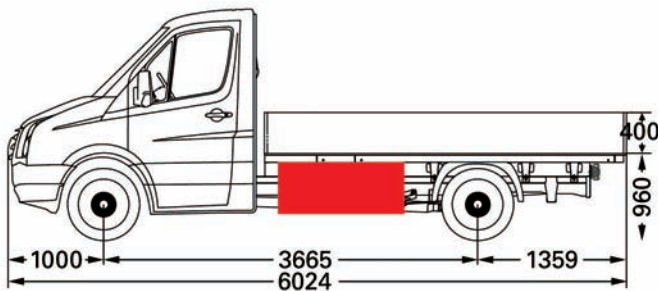

Außenmaße: B x T x H = 985 x 500 x 460 mm

Inhalt 150 l, Eigengewicht 15 kg, Zuladung 40 kg

Art.-Nr. STB 020

Art.-Nr. STB 020U (für Fahrzeuge mit Unterfahrschutz)

Radstand 3250 mm

Staubbox vorn links und rechts einsetzbar

Innenmaße: B x T x H = 680 x 465 x 380 mm

Außenmaße: B x T x H = 770 x 510 x 460 mm

Inhalt 90 l, Eigengewicht 10 kg, Zuladung 40 kg

Art.-Nr. STB 021

Art.-Nr. STB 021U (für Fahrzeuge mit Unterfahrschutz)

Crafter 35 Pritschenwagen mit Einzelkabine mittlerer Radstand ab Baujahr 8/2006

Radstand 3665 mm

Staubbox vorn links und rechts einsetzbar

Innenmaße: B x T x H = 900 x 465 x 380 mm

Außenmaße: B x T x H = 985 x 500 x 460 mm

Inhalt 150 l, Eigengewicht 15 kg, Zuladung 40 kg

Art.-Nr. STB 020

Art.-Nr. STB 020U (für Fahrzeuge mit Unterfahrschutz)

Radstand 3665 mm

Staubbox vorn links und rechts einsetzbar

Innenmaße: B x T x H = 680 x 465 x 380 mm

Außenmaße: B x T x H = 770 x 510 x 460 mm

Inhalt 90 l, Eigengewicht 10 kg, Zuladung 40 kg