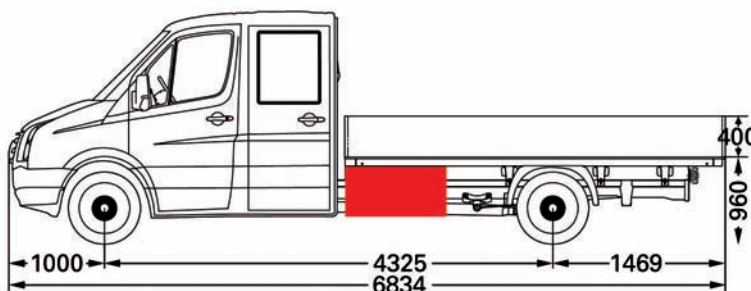

Crafter 35 Pritschenwagen mit Doppelkabine langer Radstand ab Baujahr 8/2006

Radstand 4325 mm

Staubox vorn links und rechts einsetzbar

Innenmaße: B x T x H = 900 x 465 x 380 mm

Außenmaße: B x T x H = 985 x 500 x 460 mm

Inhalt 150 l, Eigengewicht 15 kg, Zuladung 40 kg

Art.-Nr. STB 020

Art.-Nr. STB 020U (für Fahrzeuge mit Unterfahrschutz)

Radstand 4325 mm

Staubox vorn links und rechts einsetzbar

Innenmaße: B x T x H = 680 x 465 x 380 mm

Außenmaße: B x T x H = 770 x 510 x 460 mm

Inhalt 90 l, Eigengewicht 10 kg, Zuladung 40 kg

Art.-Nr. STB 021

Art.-Nr. STB 021U (für Fahrzeuge mit Unterfahrschutz)

Erhältlich bei:

KAMEI SHOPPING

eMail: info@kamei-shopping.de

Shop: www.kamei-shopping.de

Tel.: +49 (0) 5 11 / 5 39 02 12 14